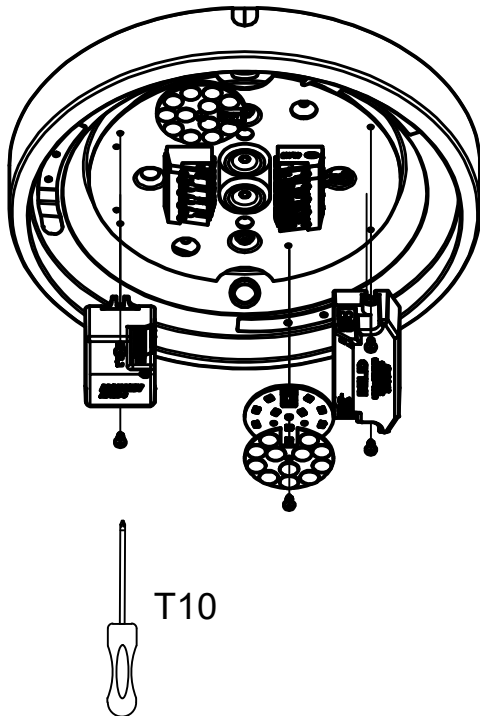

I

II

III

Denna produkt innehåller en ljuskälla med energieffektivitetsklass:

CE IP44