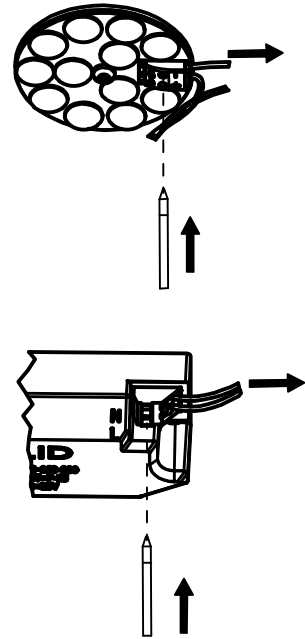

För armatur med Bluetooth-sensor

Alla inställningar görs i Koolmesh appen

Bluetooth 5.0 SIG mesh

iOS 10.0 or later

Android 5.0 or later

Web app/platform:
iot.koolmesh.com

I

II